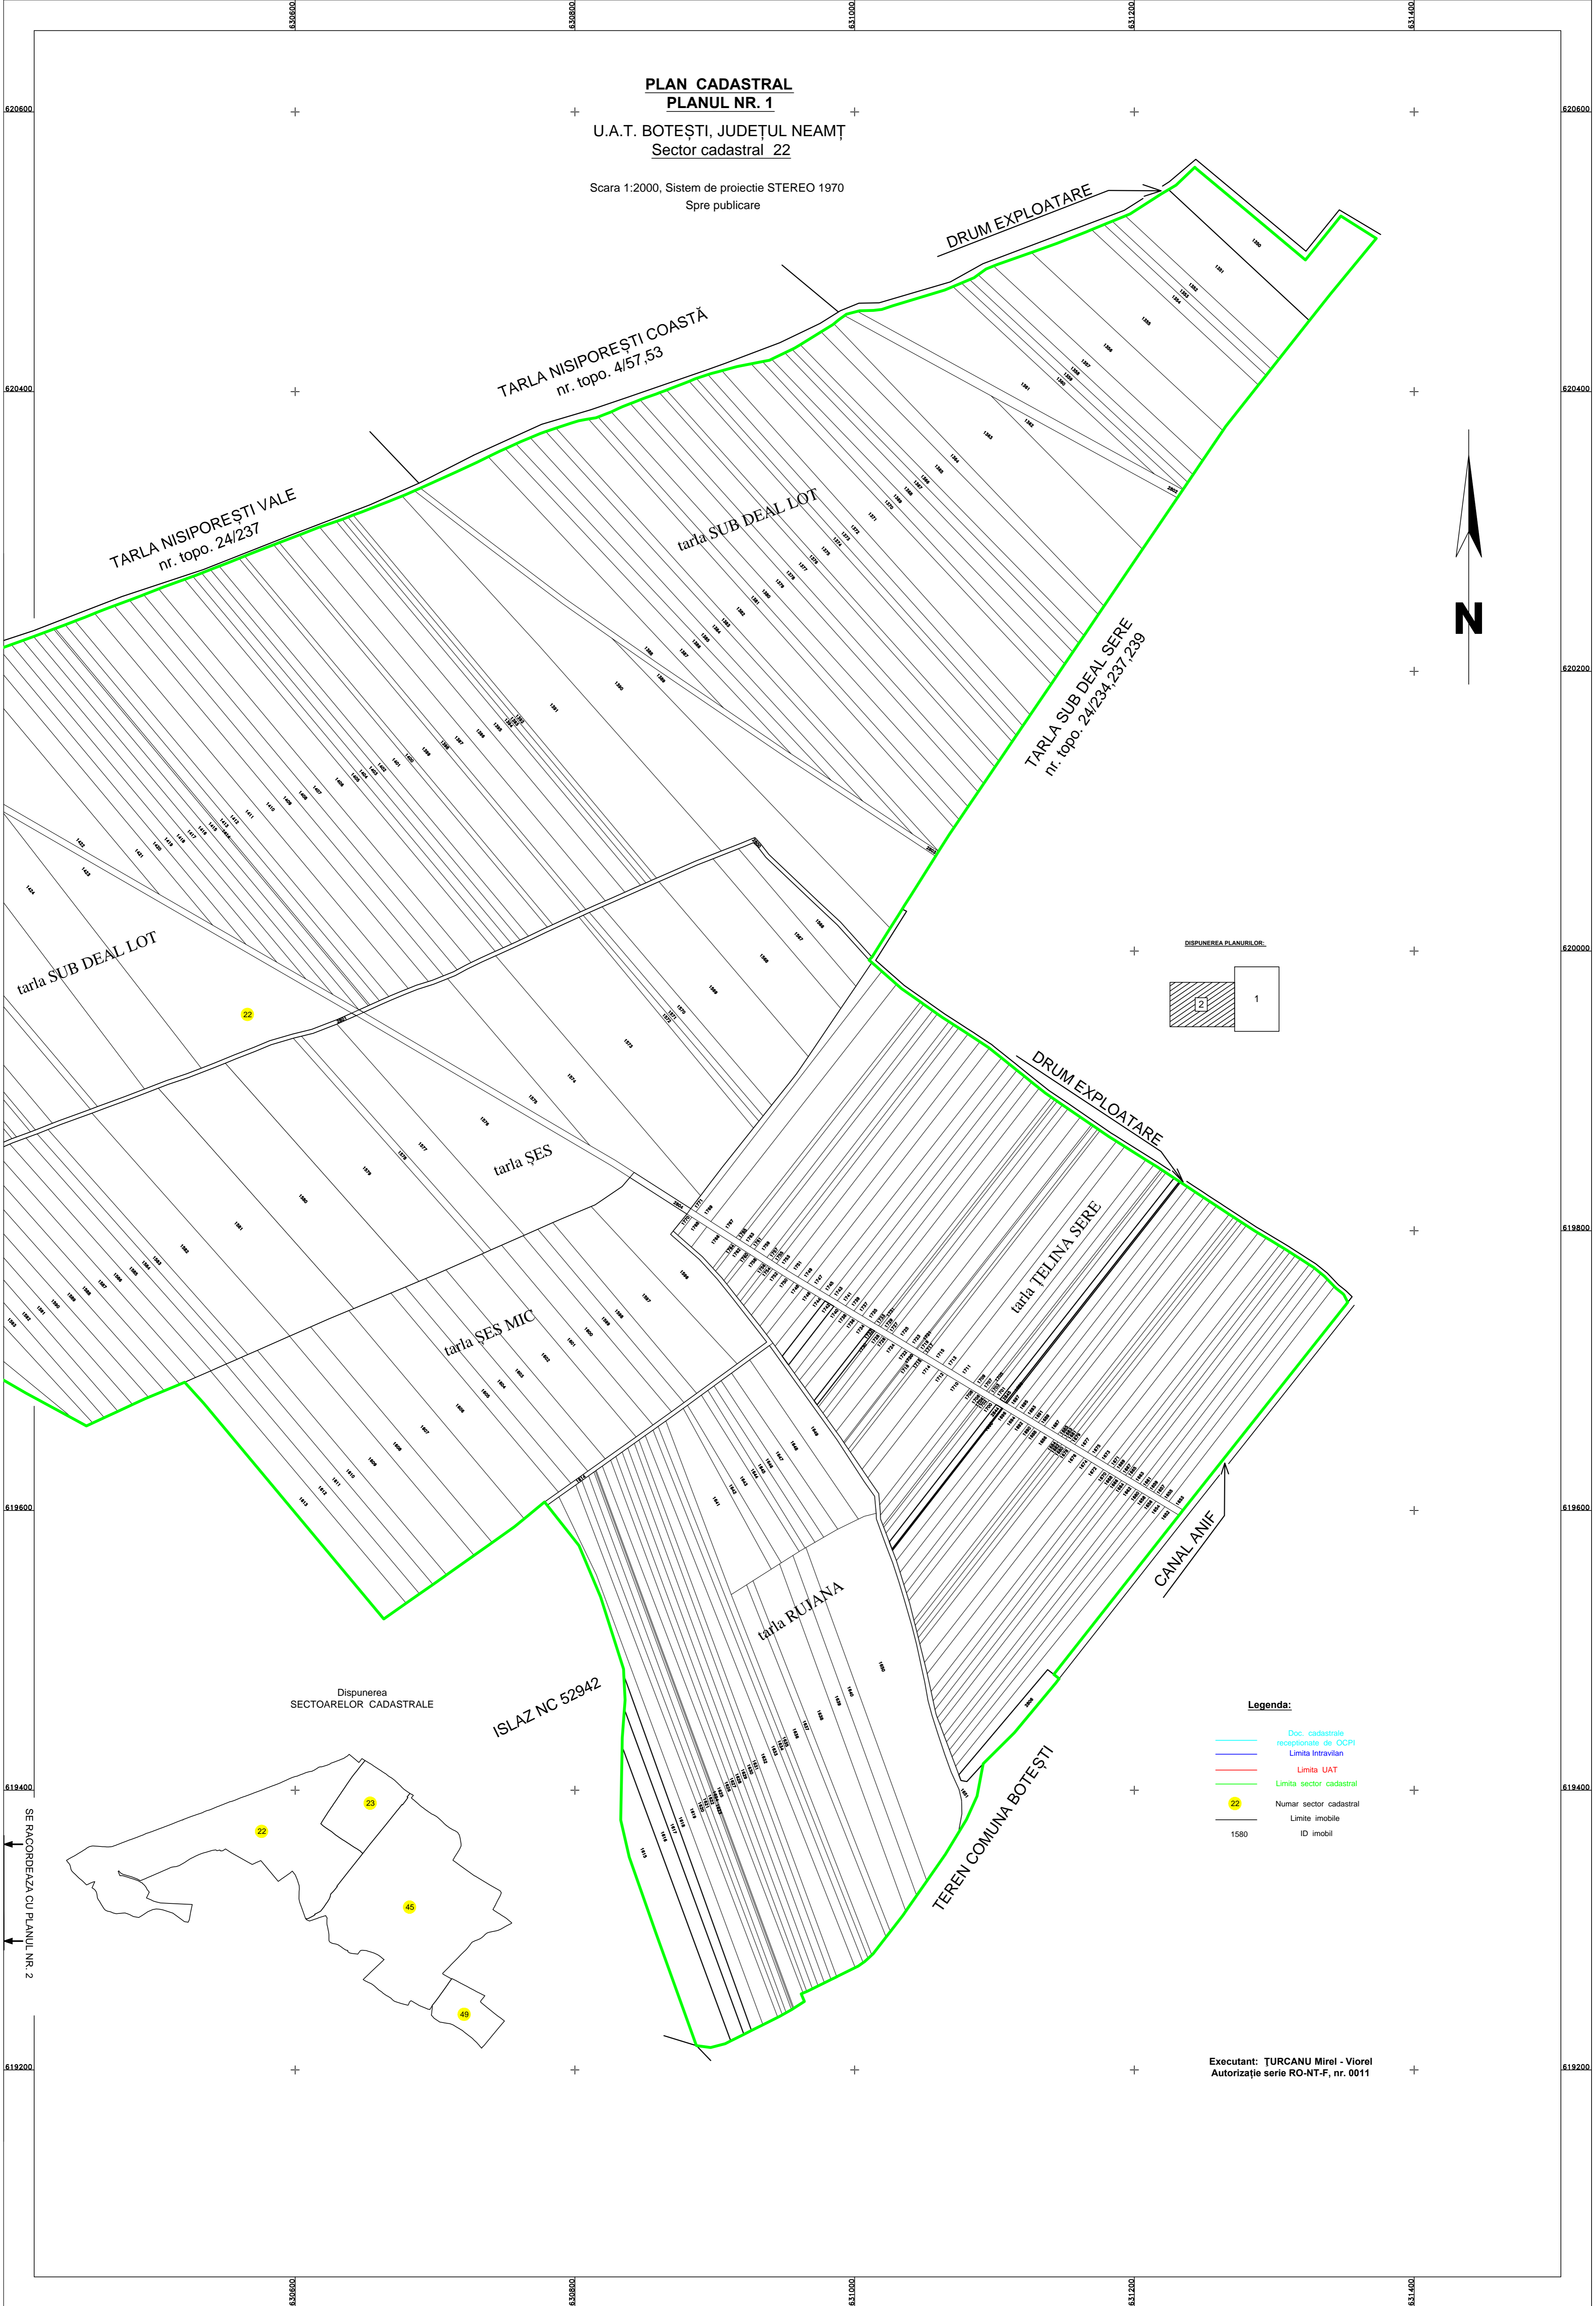

**PLAN CADASTRAL
PLANUL NR. 1**

U.A.T. BOTEȘTI, JUDEȚUL NEAMȚ
Sector cadastral 22

Scara 1:2000, Sistem de proiectie STEREO 1970
Spre publicare

Legenda:

- Doc. cadastrale recepționate de OCPI
- Limita Intravilan
- Limita UAT
- Limita sector cadastral
- Numar sector cadastral
- Limite imobile
- ID imobil

Disponerea
SECTOARELOR CADASTRALE

Executant: TURCANU Mirel - Viorel
Autorizație serie RO-NT-F, nr. 0011

SE RĂCORDEAZĂ CU PLANUL NR. 2