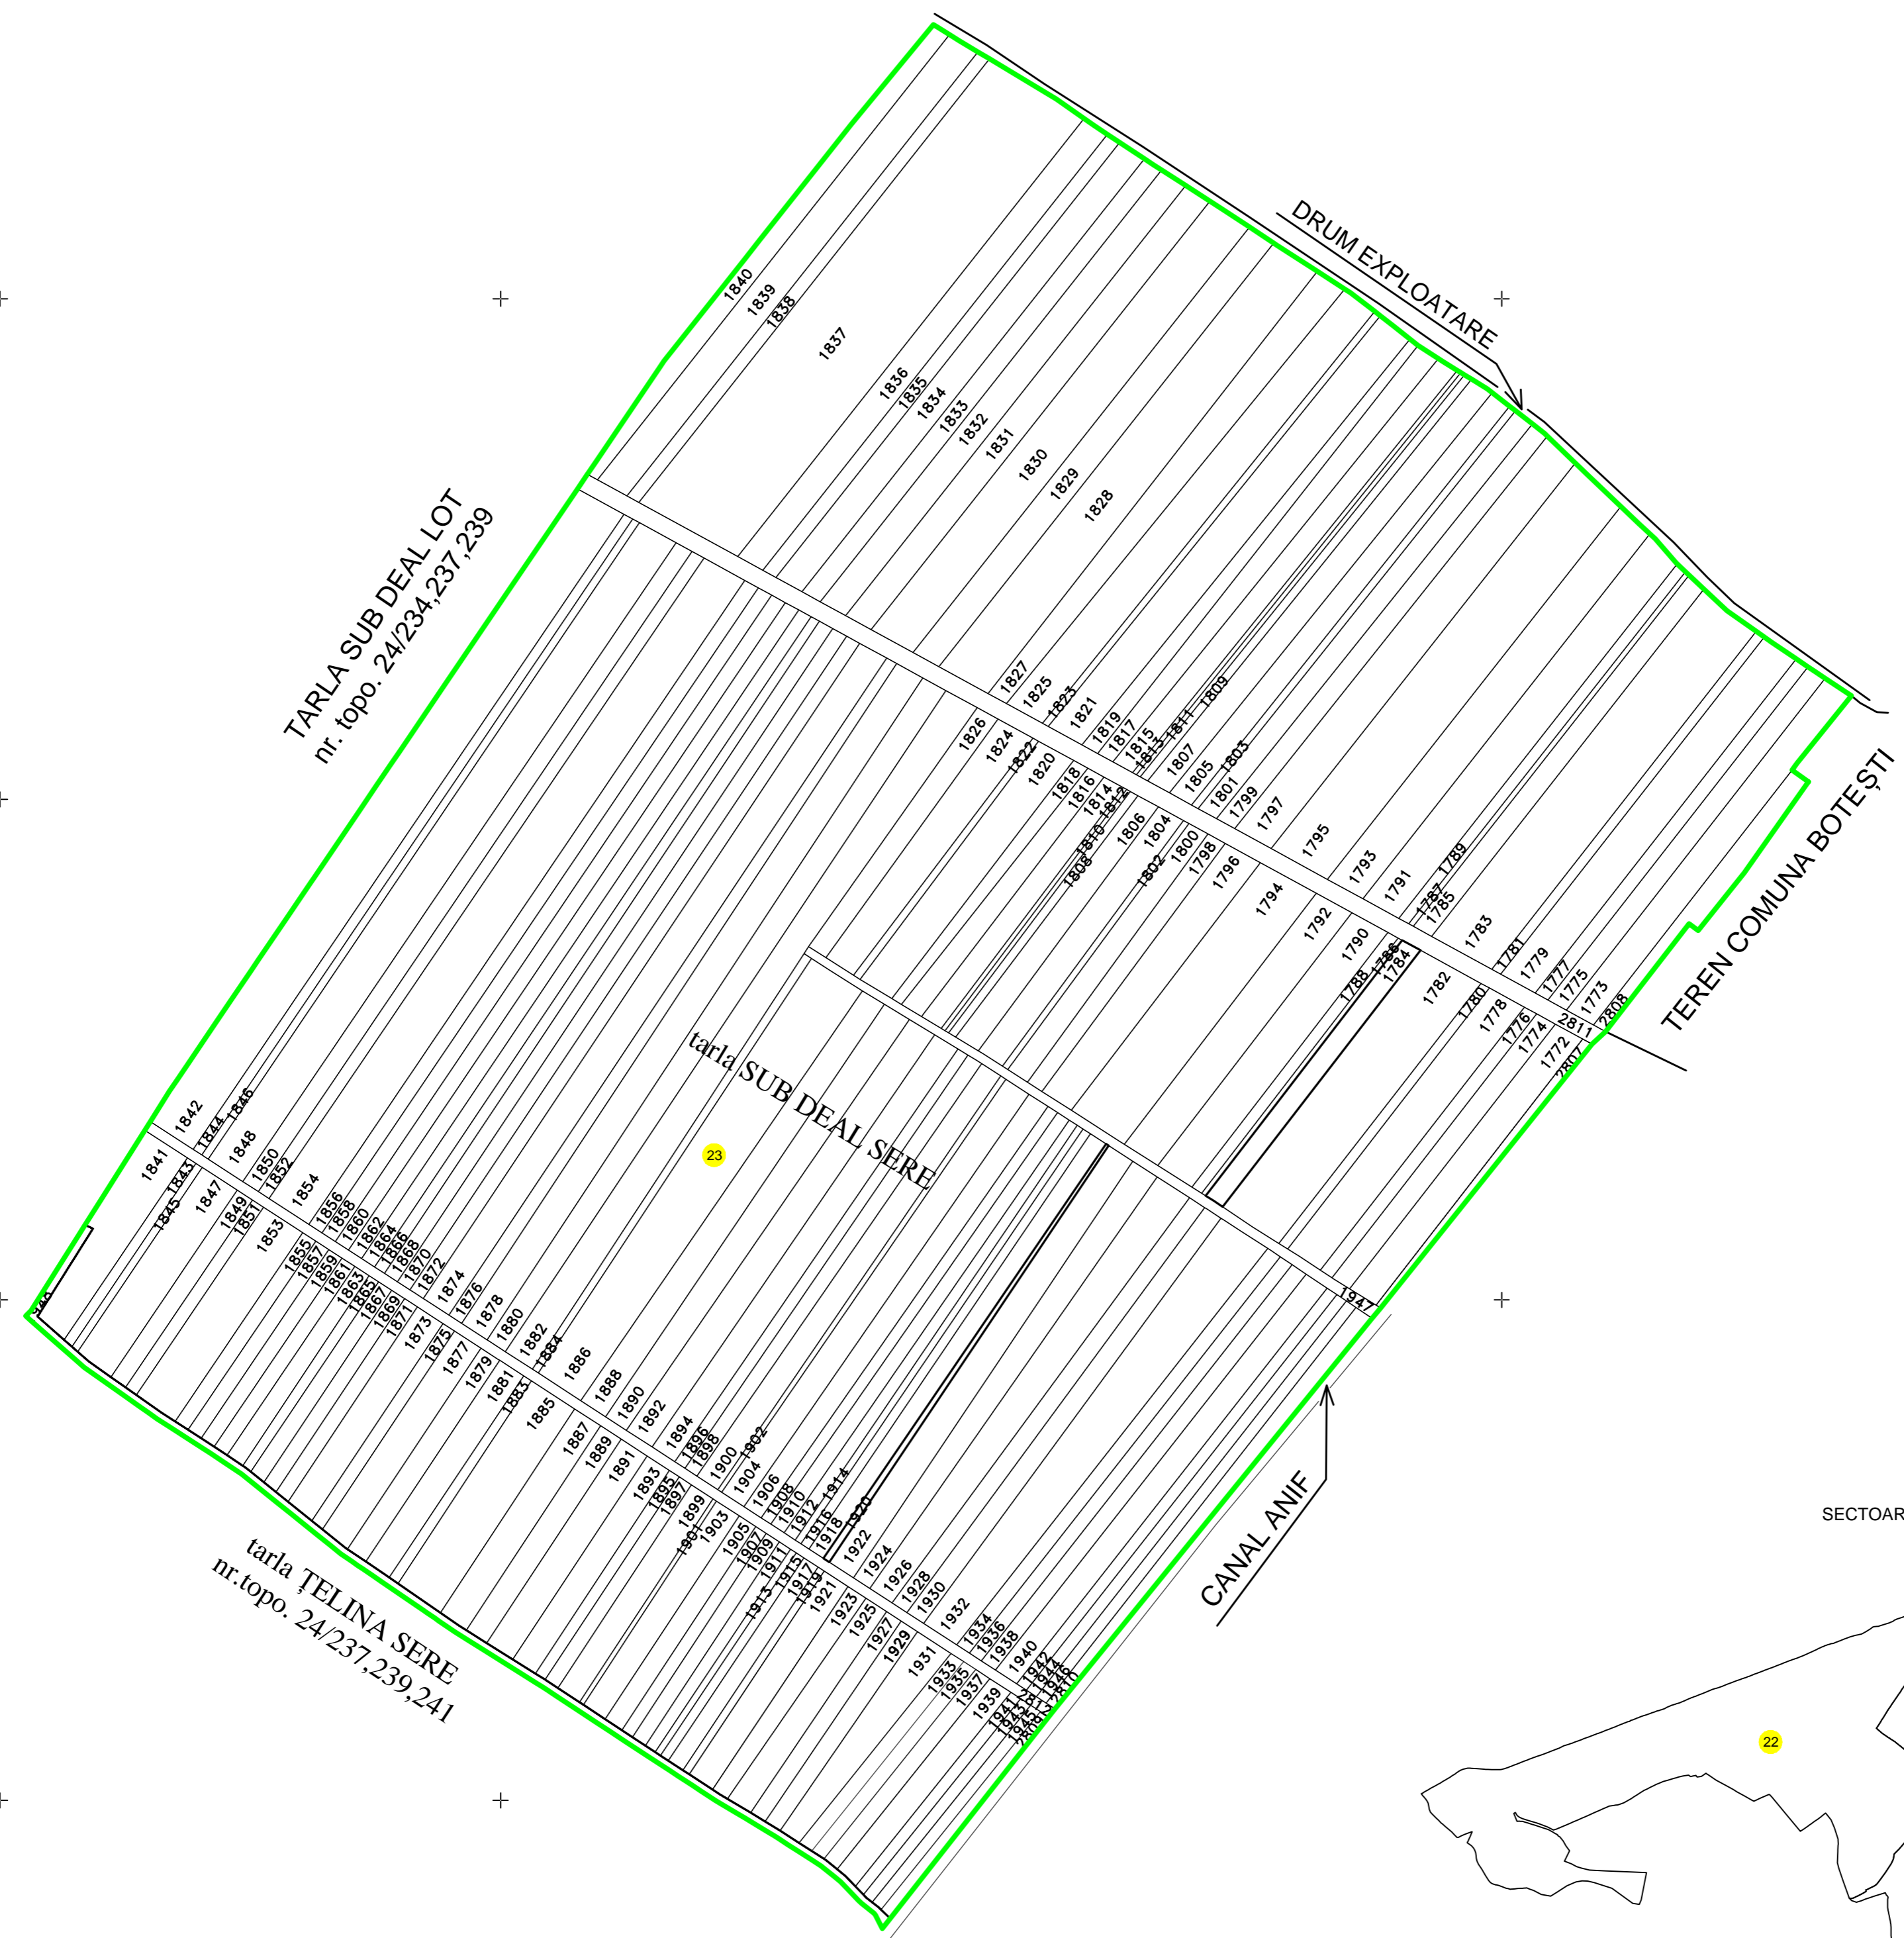

**PLAN CADASTRAL**

U.A.T. BOTEȘTI, JUDEȚUL NEAMȚ  
Sector cadastral 23

Scara 1:2000, Sistem de proiectie STEREO 1970  
Spre publicare

- Legenda:**
-  Doc. cadastrale recepționate de OCPI
  -  Limita Intravilan
  -  Limita UAT
  -  Limita sector cadastral
  -  Numar sector cadastral
  -  Limite imobile
  -  ID imobil

Disponerea  
SECTOARELOR CADASTRALE

Executant: ȚURCANU Mirel - Viorel  
Autorizație serie RO-NT-F, nr. 0011