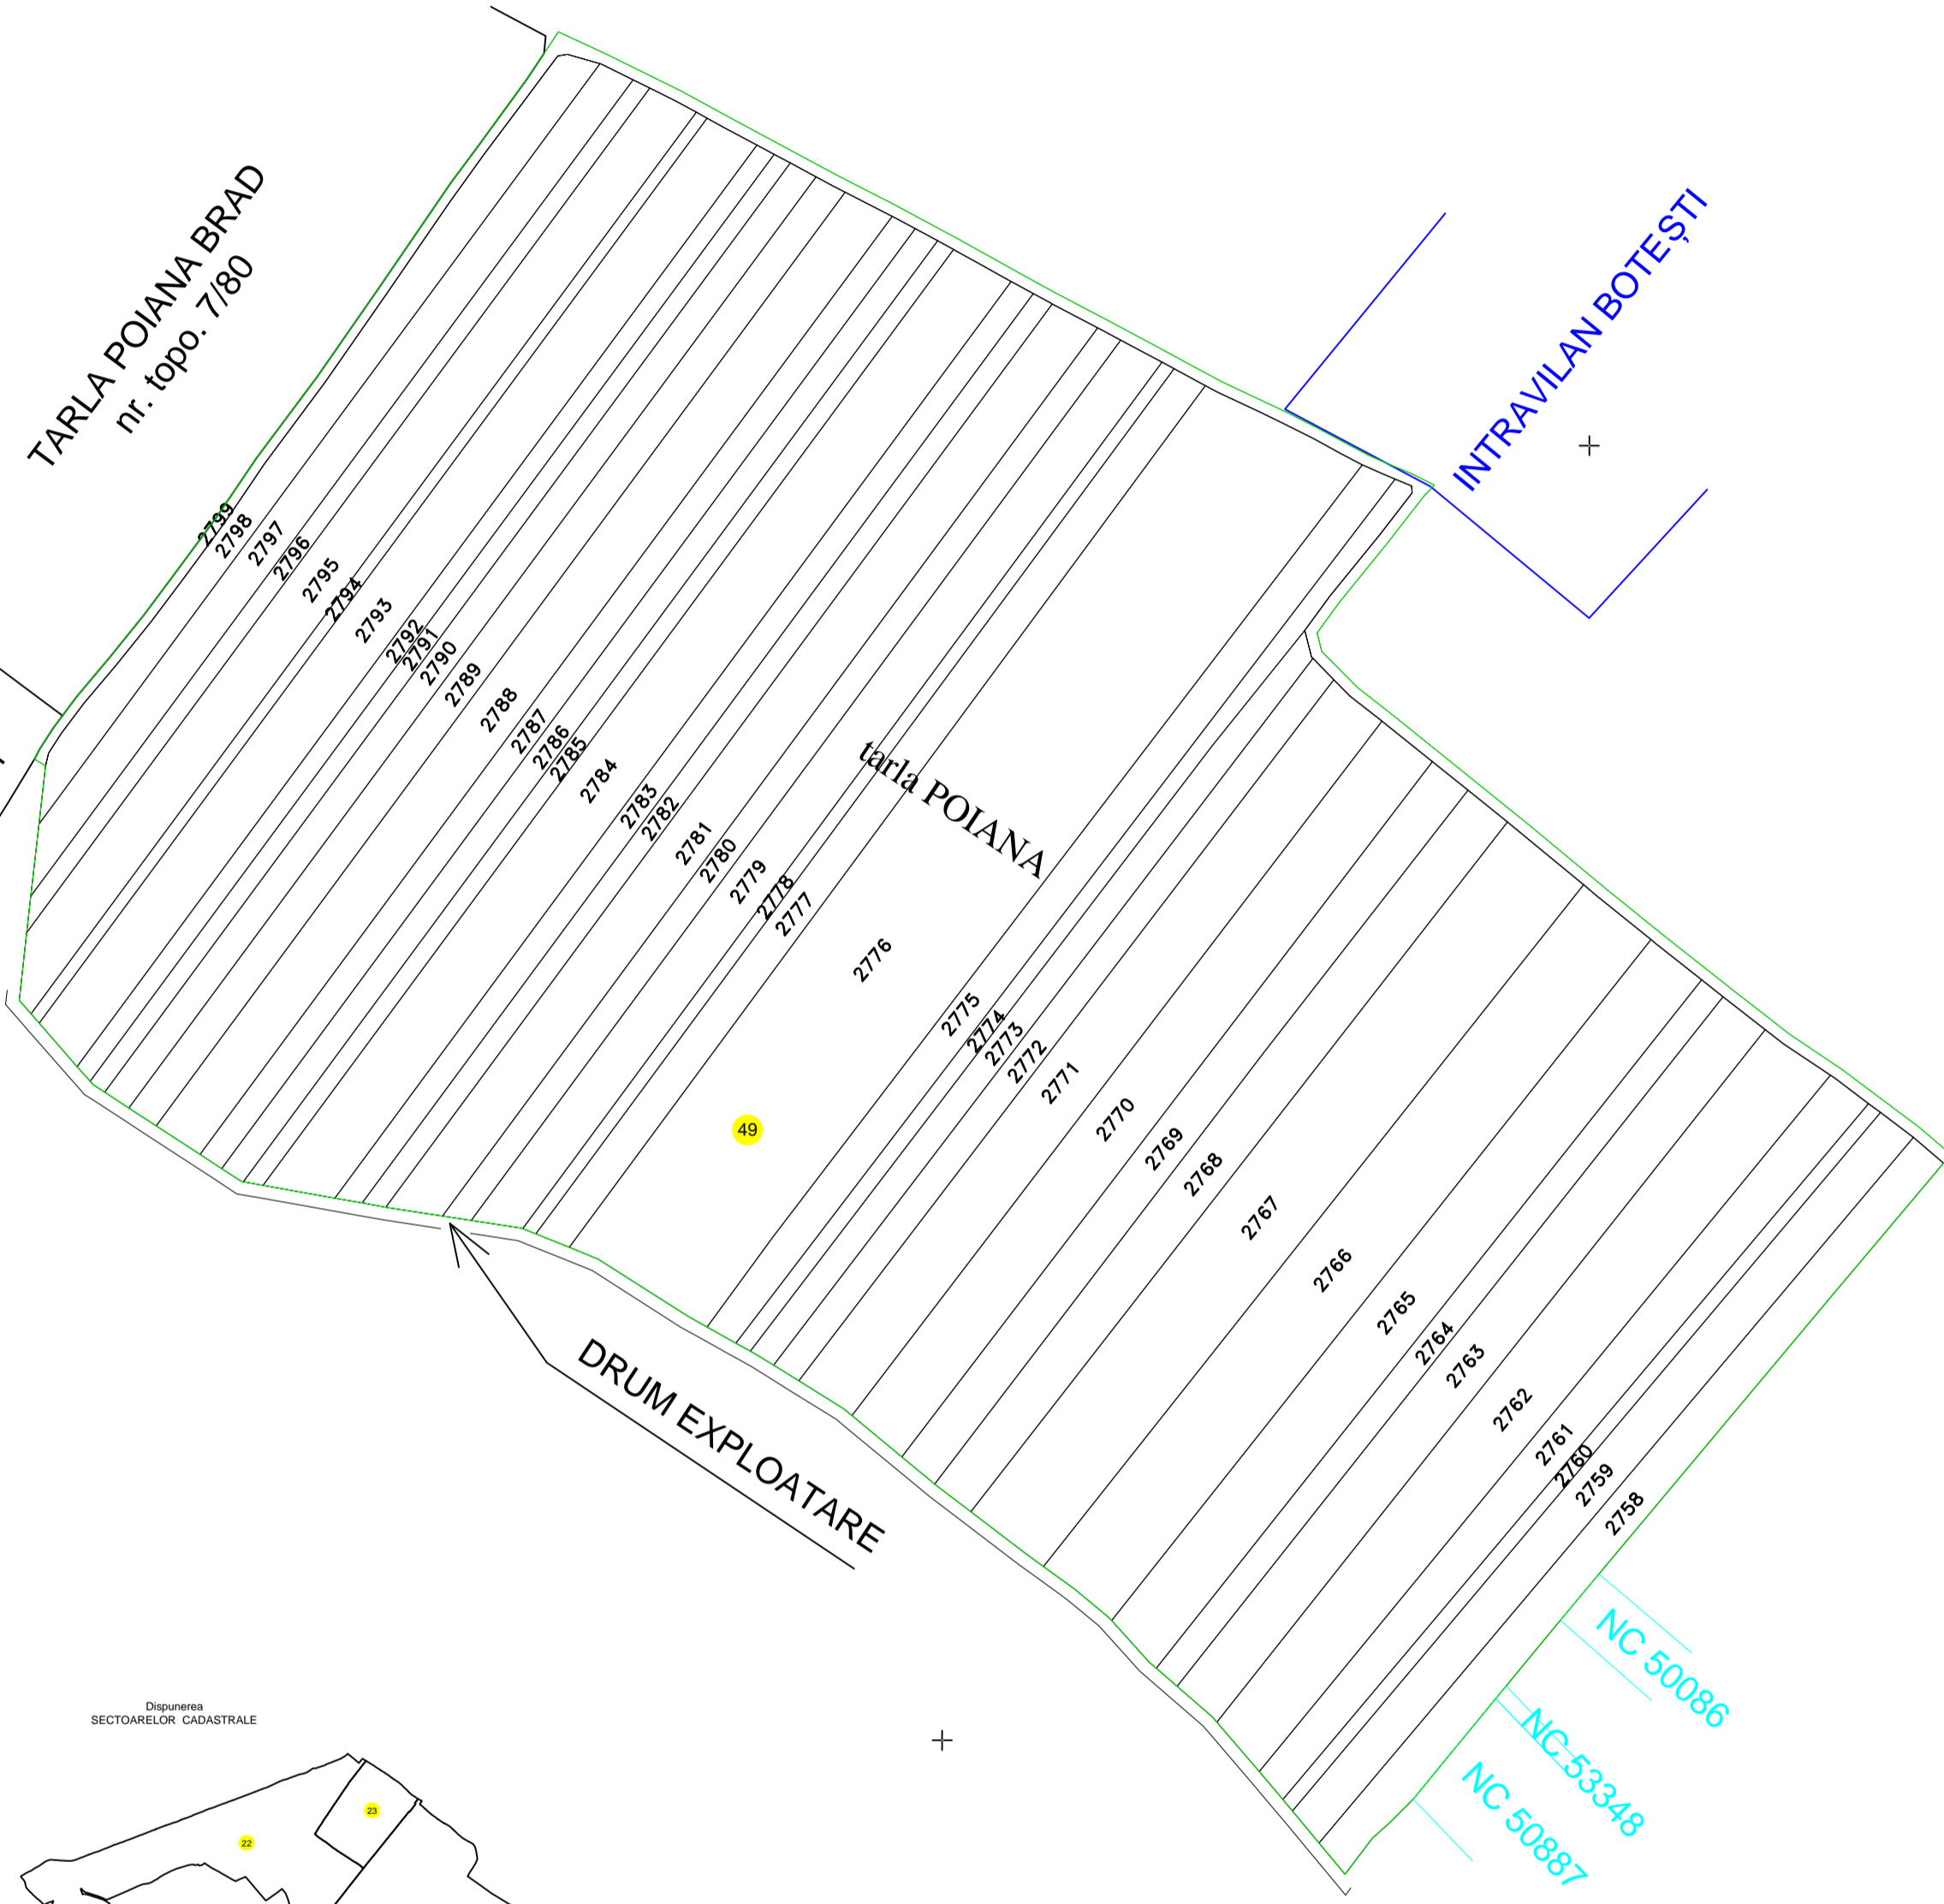

PLAN CADASTRAL

U.A.T. BOTEȘTI, JUDEȚUL NEAMȚ
Sector cadastral 49

Scara 1:2000, Sistem de proiectie STEREO 1970

Spre publicare

618800

618800

618600

618600

618400

618400

618200

618200

618000

618000

TARLA POIANA BRAD
nr. topo. 7/80

INTRAVILAN BOTEȘTI

TARLA HARBUZĂRIE
nr. topo. 7/80

Legenda:

- Doc. cadastrale receptionate de OCPI
- Limita Intravilan
- Limita UAT
- Limita sector cadastral
- 49 Numar sector cadastral
- Limite imobile
- 2776 ID imobil

Executant: ȚURCANU Mirel - Viorel
Autorizație serie RO-NT-F, nr. 0011